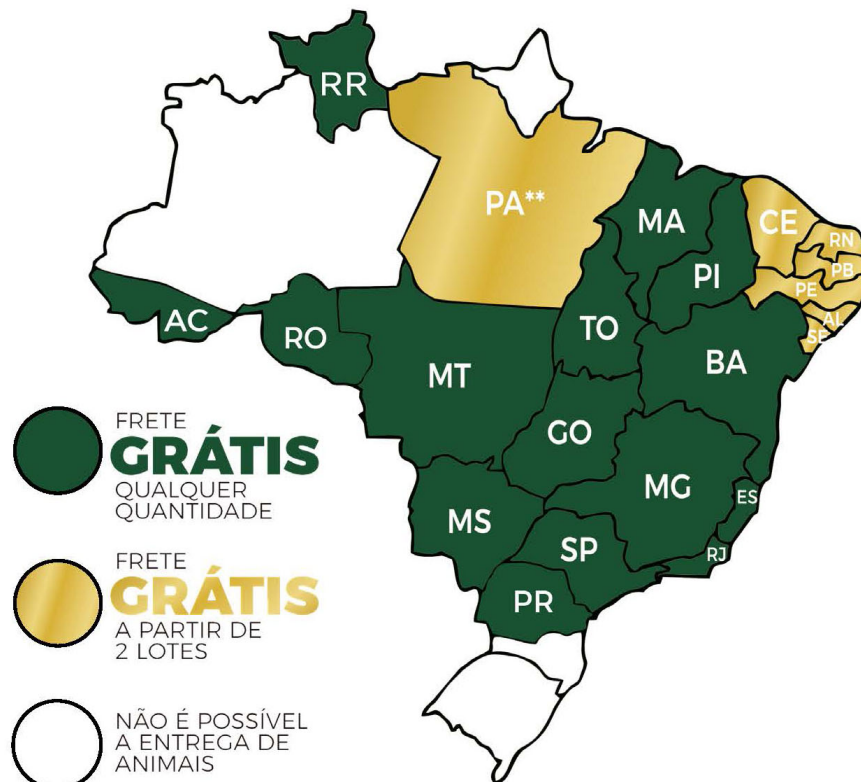

- À vista, com 10% de desconto.

- Comissão de compra: 8% sobre o valor da batida do martelo.

PROPOSTA DE FRETE

? Além dos estados reconhecidos como livre de aftosa que não podem receber os animais, também não será possível a entrega nas cidades consideradas áreas livres de aftosa no Mato Grosso/MT. Qualquer dúvida, consulte a mesa operadora.